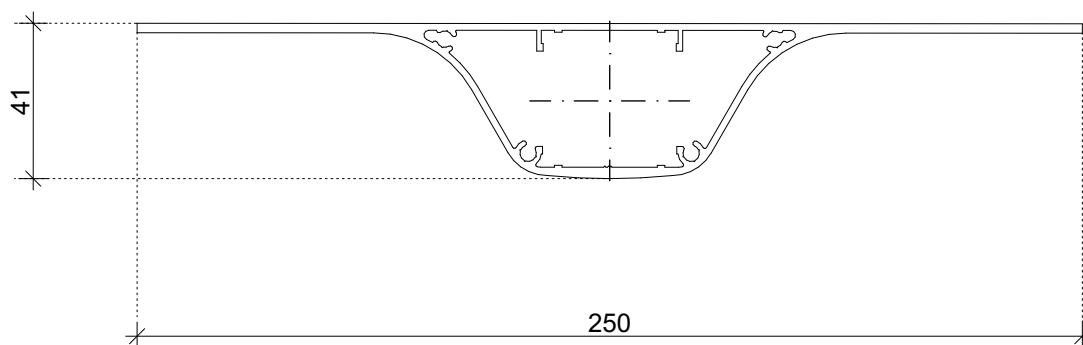

KRÜLLUNG SOLONIA	AL	1000	AW	250 / 250 +		
------------------	----	------	----	-------------	--	--

Terméksalád	Anyag	Mozgatás	Lamella keresztmetszet	Méret (mm)	Lamella tengelyének helyzete	Lamellázat síkja	
KRÜLLUNG SOLONIA	AL	1000	AW Aerowing (madárszárny) keresztmetszet 	250	H vízszintes lamella hossz tengely	V függőleges lamellázat	01.11.01
					H vízszintes lamella hossz tengely	H vízszintes lamellázat	01.11.02
					H vízszintes lamella hossz tengely	S srég lamellázat	01.11.03
				250+	V függőleges lamella hossz tengely	V függőleges lamellázat	01.11.04
					S srég lamella hossz tengely	V függőleges lamellázat	01.11.05
					S srég lamella hossz tengely	S srég lamellázat	01.11.06

Nagylamellás árnyékolók

MADÁRSZÁRNY KERESZTMETSZETŰ ALUMÍNIUM LAMELLA

01.50.13

KRÜLLUNG SOLONIA	AL	1000	AW	250
------------------	----	------	----	-----

Nagylamellás árnyékolók

MADÁRSZÁRNY KERESZTMETSZETŰ ALUMÍNIUM LAMELLA